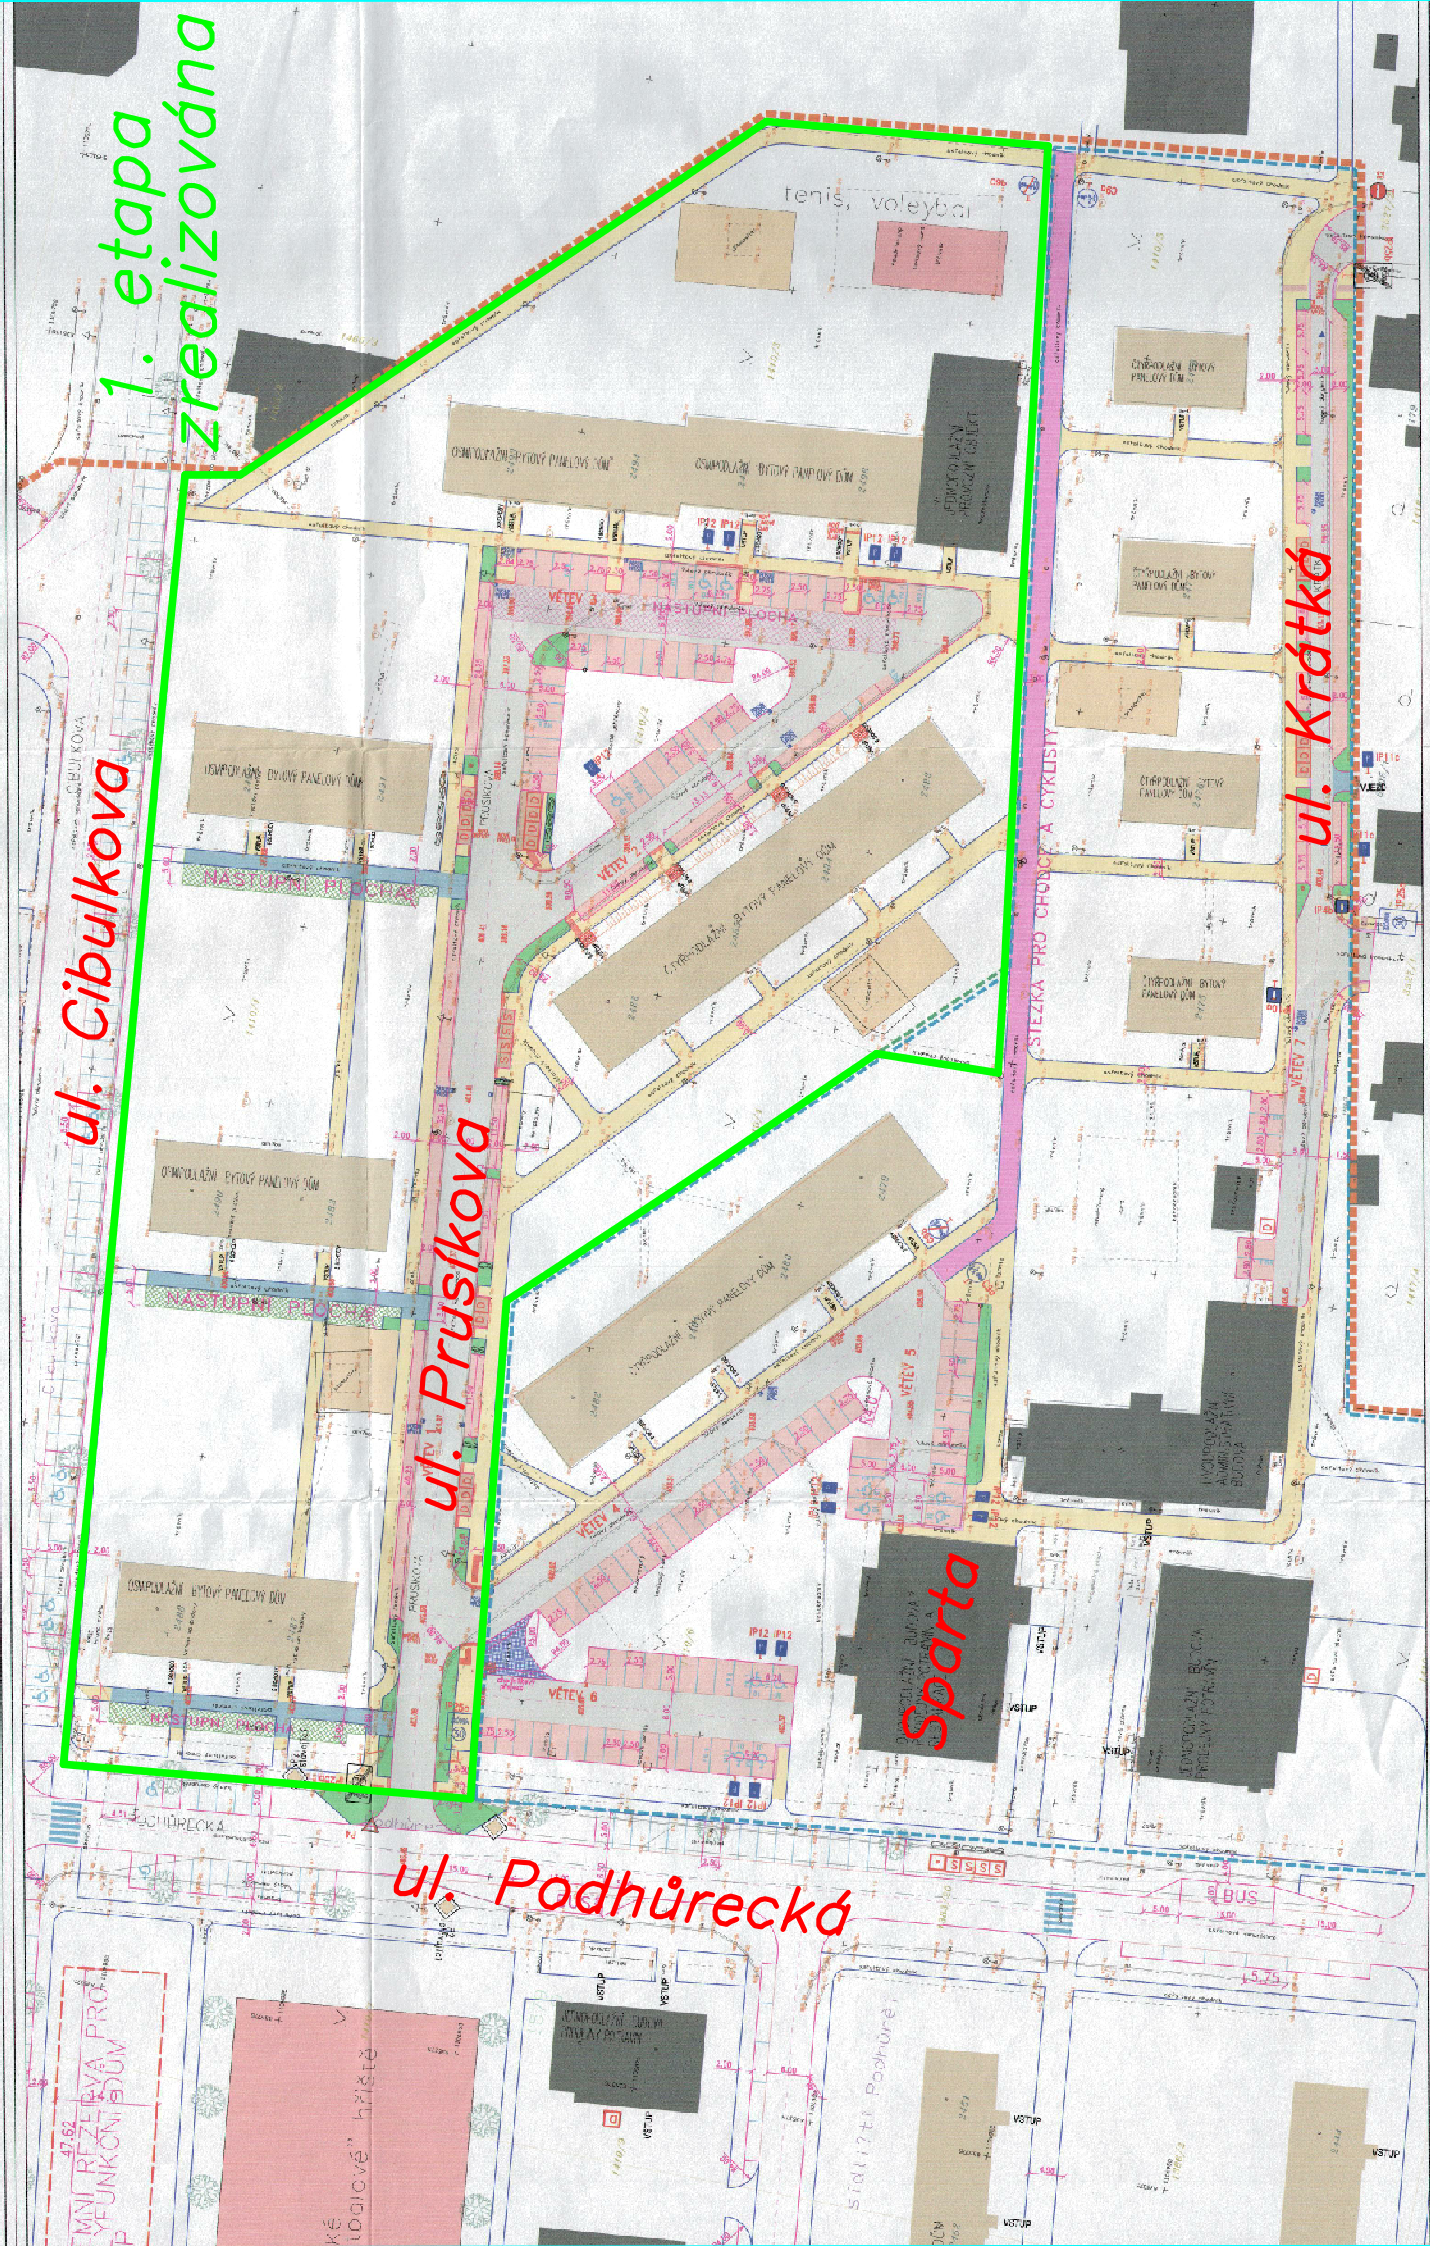

Regenerace panelového sídliště Pod Hůrkou – 1. etapa

1. etapa
zrealizována

ul. Cibulkova

ul. Pruszkova

ul. Podhůrecká

ul. Krátká

Sparta

tenis, volejbal

SÍŤKA PRO CHONČI A CYKLISTY

MINI RIZERVA PRO
FUNKČNÍ SOUV

KÉ
UDOVÉ HŘIŠTĚ

sídlitě Podhůre